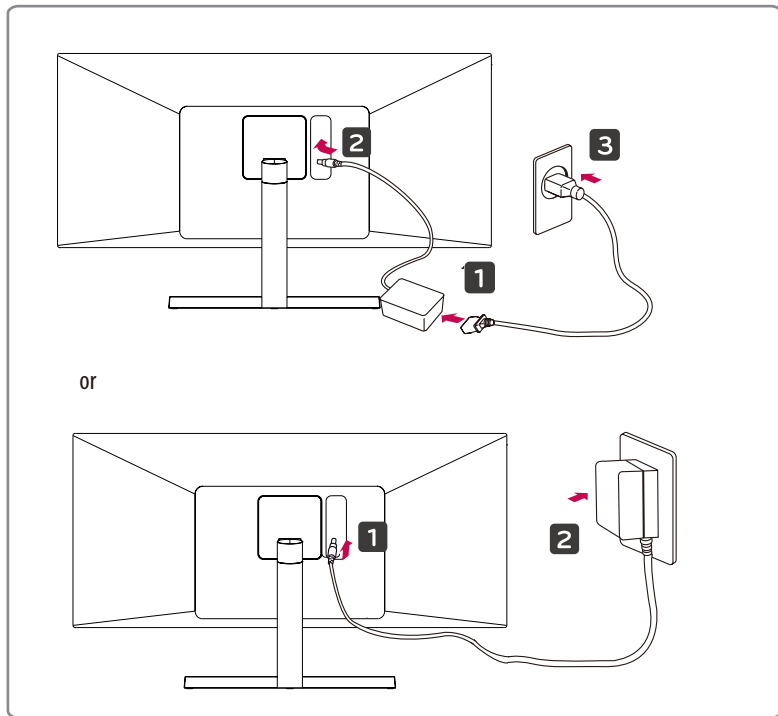

32UN500
32BN50U