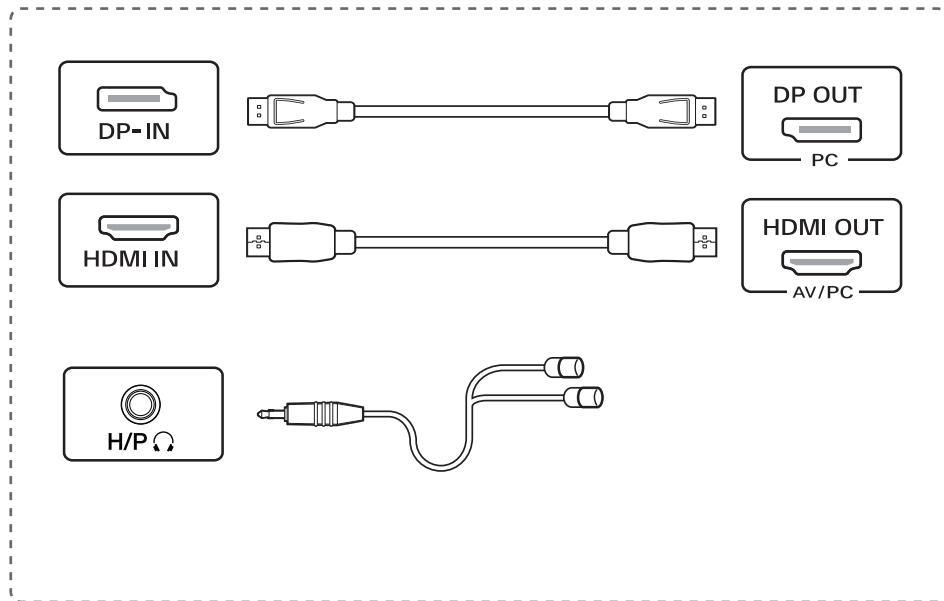

Tiếng Việt

Bạn có thể tải xuống hướng dẫn sử dụng từ trang web của LGE.

繁體中文

您可以從 LGE 網站 下載手冊。

العربية يُمكنك تنزيل الأدلة من موقع LGE الإلكتروني.

32UN500
32BN50U

32UN550

DP-IN