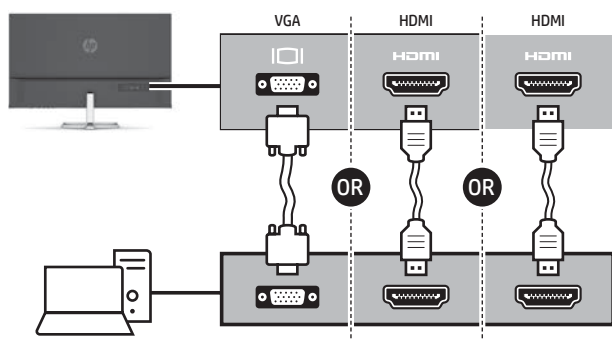

Quick Setup

Optimum Resolution: 1920 × 1080 @ 60 Hz
Maximum Resolution: 1920 × 1080 @ 75 Hz

1

2

3

4

www.hp.com/support

Go to www.hp.com/support to locate your user guide, drivers, and software.
انتقل إلى www.hp.com/support للعثور على دليل المستخدم والبرامج وبرنامج التشغيل.