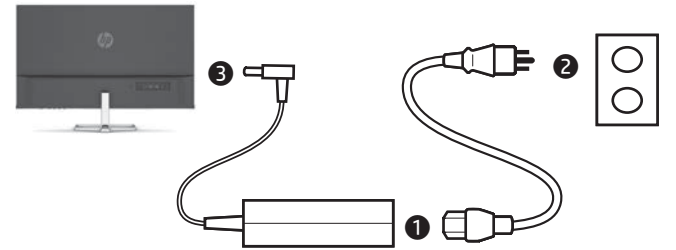

Quick Setup

Optimum Resolution: 1920 × 1080 @ 60 Hz
Maximum Resolution: 1920 × 1080 @ 75 Hz

1

2

3

4

www.hp.com/support

Go to www.hp.com/support to locate your user guide, drivers, and software.
انتقل إلى www.hp.com/support للعثور على دليل المستخدم والبرامج وبرنامج التشغيل.