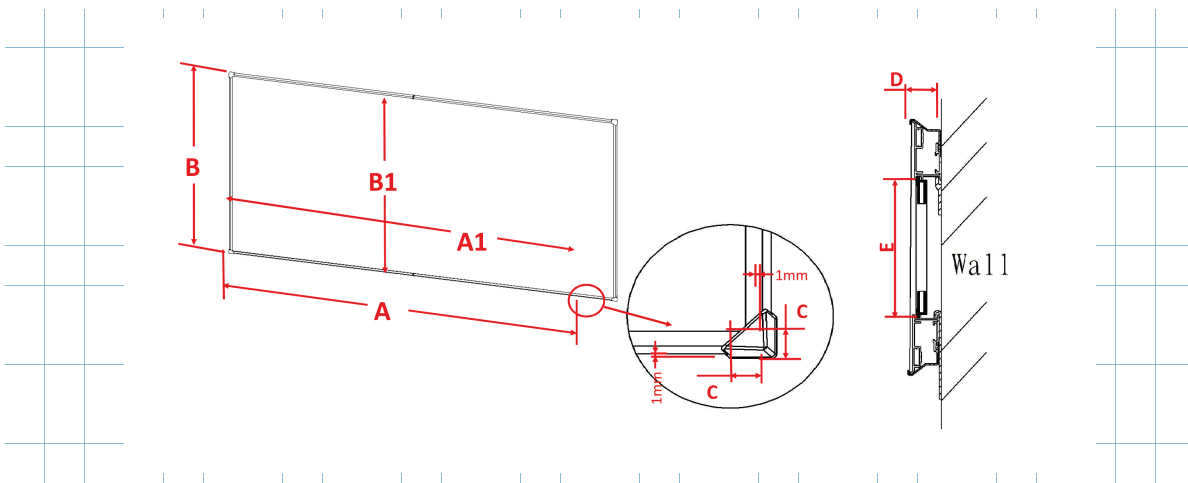

## Aeon Dimensions Table (Spring Type)

Model Number	Nominal Diagonal	Overall Frame Length (A)	View Width (A1)	Overall Frame Height (B)	View Height (B1)	Frame Width (C)	Frame Thickness (D)	Center Support Bar Length (E)
AR84DHD3	84"(16:9)	1872	1859	1059	1047	5	33	937
AR100DHD3	100"(16:9)	2225	2215	1257	1245	5	33	1135
AR110DHD3	110"(16:9)	2446	2436	1382	1369	5	33	1260
AR120DHD3	120"(16:9)	2667	2657	1506	1494	5	33	1384
AR135DHD3	135"(16:9)	3000	2987	1694	1682	5	33	1572
AR150DHD3	150"(16:9)	3333	3320	1880	1867	5	33	1758

Unit: mm

Model Number	Nominal Diagonal	Overall Frame Length (A)	View Width (A1)	Overall Frame Height (B)	View Height (B1)	Frame Width (C)	Frame Thickness (D)	Center Support Bar Length (E)
AR84DHD3	84"(16:9)	73.7	73.2	41.7	41.2	0.2	1.3	36.9
AR100DHD3	100"(16:9)	87.6	87.2	49.5	49.0	0.2	1.3	44.7
AR110DHD3	110"(16:9)	96.3	95.9	54.4	53.9	0.2	1.3	49.6
AR120DHD3	120"(16:9)	105.0	104.6	59.3	58.8	0.2	1.3	54.5
AR135DHD3	135"(16:9)	118.1	117.6	66.7	66.2	0.2	1.3	61.9
AR150DHD3	150"(16:9)	131.2	130.7	74.0	73.5	0.2	1.3	69.2

## Aeon Frame Dimensions Table (Spring Type)

Model Number	Nominal Diagonal	Part A (inch)	Part B and C (inch)	Part D (inch)	Part E and F (inch)	Part A (mm)	Part B and C (mm)	Part D (mm)	Part E and F (mm)
AR84DHD3	84"(16:9)	41.5±0.02	36.7±0.02	41.6±0.02	36.8±0.02	1054±0.5	933±0.5	1056±0.5	934±0.5
AR100DHD3	100"(16:9)	49.3±0.02	43.7±0.02	49.4±0.02	43.8±0.02	1253±0.5	1111±0.5	1255±0.5	1112±0.5
AR110DHD3	110"(16:9)	54.3±0.02	48.1±0.02	54.3±0.02	48.1±0.02	1378±0.5	1221±0.5	1380±0.5	1222±0.5
AR120DHD3	120"(16:9)	59.1±0.02	52.4±0.02	59.2±0.02	52.5±0.02	1502±0.5	1332±0.5	1504±0.5	1333±0.5
AR135DHD3	135"(16:9)	66.5±0.02	59±0.02	66.6±0.02	59.0±0.02	1689±0.5	1498±0.5	1691±0.5	1499±0.5
AR150DHD3	150"(16:9)	73.9±0.02	65.4±0.02	73.9±0.02	65.5±0.02	1876±0.5	1662±0.5	1878±0.5	1663±0.5