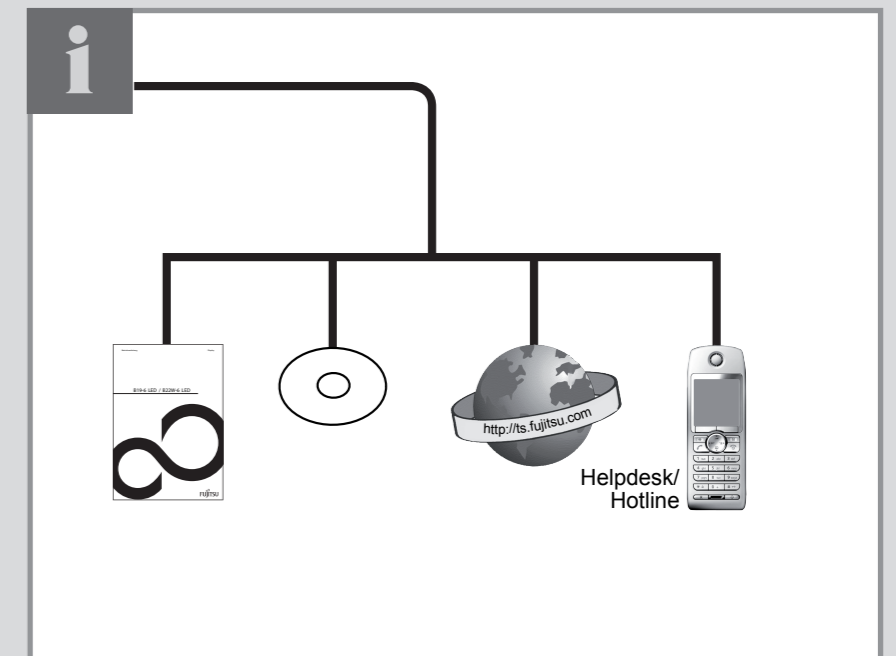

B22W-6 LED

Quick Start Guide

Published by
Fujitsu Technology Solutions GmbH
Mies-van-der-Rohe-Straße 8
80807 München, Germany

Creation
Xerox Global Services

Edition: 1
2010/07

Fujitsu Technology Solutions Order No.: A26361-K1375-Z310-1-8N19

A26361-K1375-Z310-1-8N19

**DE: Wichtige Hinweise**

Beachten Sie unbedingt die Sicherheitshinweise im Handbuch.

Sie finden die Betriebsanleitung zu diesem Gerät auch im Internet unter <http://ts.fujitsu.com/support>.