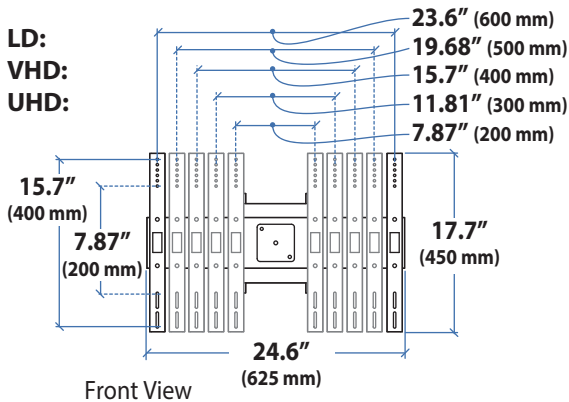

Neo-Flex® Mobile MediaCenter LD, VHD, UHD

Neo-Flex® Mobile MediaCenter LD, VHD, UHD

Display Mounting

Mounting Hole Patterns = Width x Height in mm

LD Version: 27"–55" displays; mounting hole patterns
 75 x 75, 100 x 100, 200 x 100,
 100 x 200, 200 x 200

LD Version: 27"–55" displays;
 Mounting hole patterns:
 100 x 100, 200 x 200, 200 x 300, 300 x 200,
 300 x 300, 200 x 400, 400 x 200, 300 x 400,
 400 x 300, 400 x 400, 500 x 200, 500 x 300,
 500 x 400, 200 x 500, 300 x 500, 400 x 500,
 600 x 200, 600 x 300, 600 x 400, 200 x 600,
 300 x 600, 400 x 600

VHD Version: 37"–75" displays;
 Mounting hole patterns:
 100 x 100, 200 x 200, 200 x 300, 300 x 200,
 300 x 300, 200 x 400, 400 x 200, 300 x 400,
 400 x 300, 400 x 400, 500 x 200, 500 x 300,
 500 x 400, 200 x 500, 300 x 500, 400 x 500,
 600 x 200, 600 x 300, 600 x 400, 200 x 600,
 300 x 600, 400 x 600

UHD Version: 50"–75" displays;
 Mounting hole patterns:
 200 x 200, 200 x 300, 300 x 200, 300 x 300,
 200 x 400, 400 x 200, 300 x 400, 400 x 300,
 400 x 400, 500 x 200, 500 x 300, 500 x 400,
 200 x 500, 300 x 500, 400 x 500, 600 x 200,
 600 x 300, 600 x 400, 200 x 600, 300 x 600,
 400 x 600