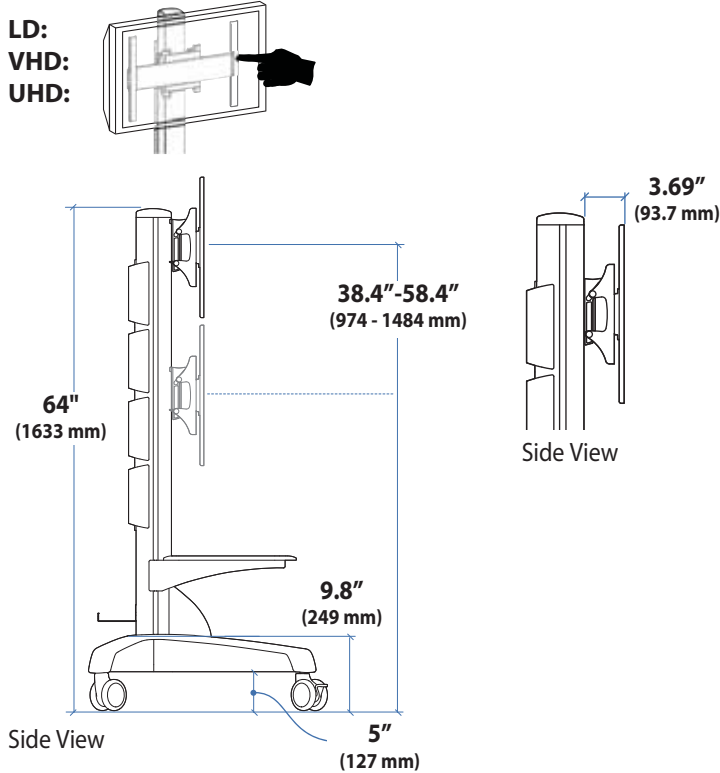

Neo-Flex® Mobile MediaCenter LD, VHD, UHD

Neo-Flex® Mobile MediaCenter LD, VHD, UHD

Display Mounting

Mounting Hole Patterns = Width x Height in mm

LD Version: 27"–55" displays; mounting hole patterns
 75 x 75, 100 x 100, 200 x 100,
 100 x 200, 200 x 200

LD Version: 27"–55" displays;
 Mounting hole patterns:
 100 x 100, 200 x 200, 200 x 300, 300 x 200,
 300 x 300, 200 x 400, 400 x 200, 300 x 400,
 400 x 300, 400 x 400, 500 x 200, 500 x 300,
 500 x 400, 200 x 500, 300 x 500, 400 x 500,
 600 x 200, 600 x 300, 600 x 400, 200 x 600,
 300 x 600, 400 x 600

VHD Version: 37"–75" displays;
 Mounting hole patterns:
 100 x 100, 200 x 200, 200 x 300, 300 x 200,
 300 x 300, 200 x 400, 400 x 200, 300 x 400,
 400 x 300, 400 x 400, 500 x 200, 500 x 300,
 500 x 400, 200 x 500, 300 x 500, 400 x 500,
 600 x 200, 600 x 300, 600 x 400, 200 x 600,
 300 x 600, 400 x 600

UHD Version: 50"–75" displays;
 Mounting hole patterns:
 200 x 200, 200 x 300, 300 x 200, 300 x 300,
 200 x 400, 400 x 200, 300 x 400, 400 x 300,
 400 x 400, 500 x 200, 500 x 300, 500 x 400,
 200 x 500, 300 x 500, 400 x 500, 600 x 200,
 600 x 300, 600 x 400, 200 x 600, 300 x 600,
 400 x 600