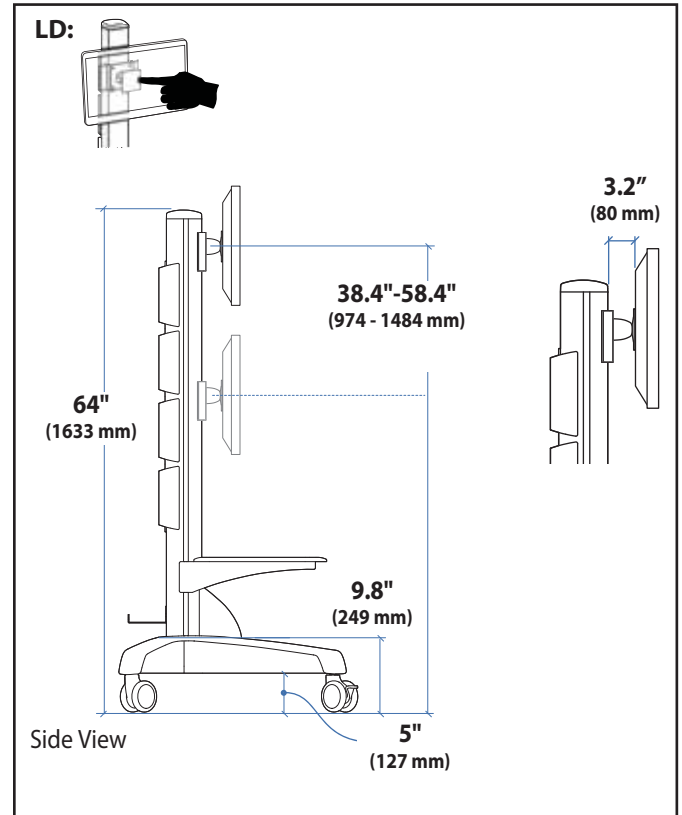

Neo-Flex® Mobile MediaCenter LD, VHD, UHD

Neo-Flex® Mobile MediaCenter LD, VHD, UHD

Display Mounting

Mounting Hole Patterns = Width x Height in mm

LD Version: 27"–55" displays; mounting hole patterns
 75 x 75, 100 x 100, 200 x 100,
 100 x 200, 200 x 200

LD Version: 27"–55" displays;
 Mounting hole patterns:
 100 x 100, 200 x 200, 200 x 300, 300 x 200,
 300 x 300, 200 x 400, 400 x 200, 300 x 400,
 400 x 300, 400 x 400, 500 x 200, 500 x 300,
 500 x 400, 200 x 500, 300 x 500, 400 x 500,
 600 x 200, 600 x 300, 600 x 400, 200 x 600,
 300 x 600, 400 x 600

VHD Version: 37"–75" displays;
 Mounting hole patterns:
 100 x 100, 200 x 200, 200 x 300, 300 x 200,
 300 x 300, 200 x 400, 400 x 200, 300 x 400,
 400 x 300, 400 x 400, 500 x 200, 500 x 300,
 500 x 400, 200 x 500, 300 x 500, 400 x 500,
 600 x 200, 600 x 300, 600 x 400, 200 x 600,
 300 x 600, 400 x 600

UHD Version: 50"–75" displays;
 Mounting hole patterns:
 200 x 200, 200 x 300, 300 x 200, 300 x 300,
 200 x 400, 400 x 200, 300 x 400, 400 x 300,
 400 x 400, 500 x 200, 500 x 300, 500 x 400,
 200 x 500, 300 x 500, 400 x 500, 600 x 200,
 600 x 300, 600 x 400, 200 x 600, 300 x 600,
 400 x 600