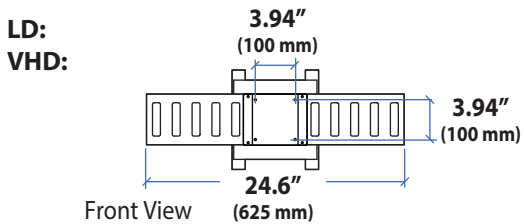

Neo-Flex® Mobile MediaCenter LD, VHD, UHD

Neo-Flex® Mobile MediaCenter LD, VHD, UHD

Display Mounting

Mounting Hole Patterns = Width x Height in mm

LD Version: 27"–55" displays; mounting hole patterns
 75 x 75, 100 x 100, 200 x 100,
 100 x 200, 200 x 200

LD Version: 27"–55" displays;
 Mounting hole patterns:
 100 x 100, 200 x 200, 200 x 300, 300 x 200,
 300 x 300, 200 x 400, 400 x 200, 300 x 400,
 400 x 300, 400 x 400, 500 x 200, 500 x 300,
 500 x 400, 200 x 500, 300 x 500, 400 x 500,
 600 x 200, 600 x 300, 600 x 400, 200 x 600,
 300 x 600, 400 x 600

VHD Version: 37"–75" displays;
 Mounting hole patterns:
 100 x 100, 200 x 200, 200 x 300, 300 x 200,
 300 x 300, 200 x 400, 400 x 200, 300 x 400,
 400 x 300, 400 x 400, 500 x 200, 500 x 300,
 500 x 400, 200 x 500, 300 x 500, 400 x 500,
 600 x 200, 600 x 300, 600 x 400, 200 x 600,
 300 x 600, 400 x 600

UHD Version: 50"–75" displays;
 Mounting hole patterns:
 200 x 200, 200 x 300, 300 x 200, 300 x 300,
 200 x 400, 400 x 200, 300 x 400, 400 x 300,
 400 x 400, 500 x 200, 500 x 300, 500 x 400,
 200 x 500, 300 x 500, 400 x 500, 600 x 200,
 600 x 300, 600 x 400, 200 x 600, 300 x 600,
 400 x 600