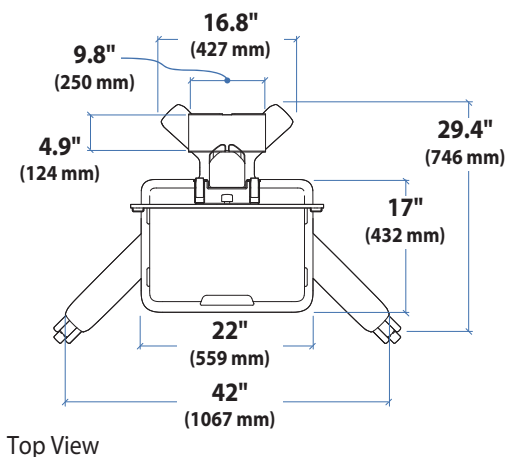

Neo-Flex® Mobile MediaCenter LD, VHD, UHD

Neo-Flex® Mobile MediaCenter LD, VHD, UHD

Display Mounting

Mounting Hole Patterns = Width x Height in mm

LD Version: 27"–55" displays; mounting hole patterns
 75 x 75, 100 x 100, 200 x 100,
 100 x 200, 200 x 200

LD Version: 27"–55" displays;
 Mounting hole patterns:
 100 x 100, 200 x 200, 200 x 300, 300 x 200,
 300 x 300, 200 x 400, 400 x 200, 300 x 400,
 400 x 300, 400 x 400, 500 x 200, 500 x 300,
 500 x 400, 200 x 500, 300 x 500, 400 x 500,
 600 x 200, 600 x 300, 600 x 400, 200 x 600,
 300 x 600, 400 x 600

VHD Version: 37"–75" displays;
 Mounting hole patterns:
 100 x 100, 200 x 200, 200 x 300, 300 x 200,
 300 x 300, 200 x 400, 400 x 200, 300 x 400,
 400 x 300, 400 x 400, 500 x 200, 500 x 300,
 500 x 400, 200 x 500, 300 x 500, 400 x 500,
 600 x 200, 600 x 300, 600 x 400, 200 x 600,
 300 x 600, 400 x 600

UHD Version: 50"–75" displays;
 Mounting hole patterns:
 200 x 200, 200 x 300, 300 x 200, 300 x 300,
 200 x 400, 400 x 200, 300 x 400, 400 x 300,
 400 x 400, 500 x 200, 500 x 300, 500 x 400,
 200 x 500, 300 x 500, 400 x 500, 600 x 200,
 600 x 300, 600 x 400, 200 x 600, 300 x 600,
 400 x 600