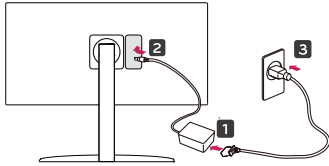

27UP600

or
ou
o

27UP650

or
ou
o

English	Dimensions (Width x Height x Depth)			Weight		Recommend Resolution
		With Stand	Without Stand	With Stand	Without Stand	
	27UP600	613.5 x 454.8 x 211.5 (mm) 24.1 x 17.9 x 8.3 (inches)	613.5 x 363.5 x 45.4 (mm) 24.1 x 14.3 x 1.7 (inches)	4.4 kg (9.6 lbs)	3.8 kg (8.3 lbs)	
27UP650	613.5 x 569.3 x 293.3 (mm) 24.1 x 22.4 x 11.5 (inches)	613.5 x 363.5 x 45.4 (mm) 24.1 x 14.3 x 1.7 (inches)	5.6 kg (12.3 lbs)	3.8 kg (8.3 lbs)		
Français	Dimensions (largeur x hauteur x profondeur)			Poids		Résolution recommandée
		Socle inclus	Socle non inclus	Socle inclus	Socle non inclus	
	27UP600	613,5 x 454,8 x 211,5 (mm) 24,1 x 17,9 x 8,3 (po)	613,5 x 363,5 x 45,4 (mm) 24,1 x 14,3 x 1,7 (po)	4,4 kg (9,6 lb)	3,8 kg (8,3 lb)	
27UP650	613,5 x 569,3 x 293,3 (mm) 24,1 x 22,4 x 11,5 (po)	613,5 x 363,5 x 45,4 (mm) 24,1 x 14,3 x 1,7 (po)	5,6 kg (12,3 lb)	3,8 kg (8,3 lb)		
Español	Dimensiones (ancho x alto x profundo)			Peso		Resolución recomendada (Píxeles)
		Pie incluido	Pie no incluido	Pie incluido	Pie no incluido	
	27UP600	613,5 x 454,8 x 211,5 (mm)	613,5 x 363,5 x 45,4 (mm)	4,4 kg	3,8 kg	3 840 x 2 160 @ 60 Hz
	27UP650	613,5 x 569,3 x 293,3 (mm)	613,5 x 363,5 x 45,4 (mm)	5,6 kg	3,8 kg	
	Potencia requerida			19V --- 2,4 A		
	Especificaciones de Adaptador de ca/cc			Salida	19 V --- 2,53 A	
Entrada				100-240 V~ 50/60 Hz 1,4 A o 1,5 A		