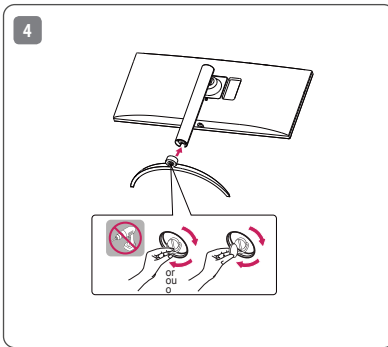

Español

Puede descargar los manuales del sitio web de LGE.

27UP600

27UP650

English

- Using a DVI to HDMI / DP (DisplayPort) to HDMI cable may cause compatibility issues.
- Make sure to use the supplied cable. Otherwise, this may cause the device to malfunction.