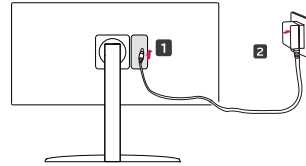

27UP600

or
ou
o

27UP650

or
ou
o

English	Dimensions (Width x Height x Depth)			Weight		Recommend Resolution
		With Stand	Without Stand	With Stand	Without Stand	
	27UP600	613.5 x 454.8 x 211.5 (mm) 24.1 x 17.9 x 8.3 (inches)	613.5 x 363.5 x 45.4 (mm) 24.1 x 14.3 x 1.7 (inches)	4.4 kg (9.6 lbs)	3.8 kg (8.3 lbs)	
27UP650	613.5 x 569.3 x 293.3 (mm) 24.1 x 22.4 x 11.5 (inches)	613.5 x 363.5 x 45.4 (mm) 24.1 x 14.3 x 1.7 (inches)	5.6 kg (12.3 lbs)	3.8 kg (8.3 lbs)		
Français	Dimensions (largeur x hauteur x profondeur)			Poids		Résolution recommandée
		Socle inclus	Socle non inclus	Socle inclus	Socle non inclus	
	27UP600	613,5 x 454,8 x 211,5 (mm) 24,1 x 17,9 x 8,3 (po)	613,5 x 363,5 x 45,4 (mm) 24,1 x 14,3 x 1,7 (po)	4,4 kg (9,6 lb)	3,8 kg (8,3 lb)	
27UP650	613,5 x 569,3 x 293,3 (mm) 24,1 x 22,4 x 11,5 (po)	613,5 x 363,5 x 45,4 (mm) 24,1 x 14,3 x 1,7 (po)	5,6 kg (12,3 lb)	3,8 kg (8,3 lb)		
Español	Dimensiones (ancho x alto x profundo)			Peso		Resolución recomendada (Píxeles)
		Pie incluido	Pie no incluido	Pie incluido	Pie no incluido	
	27UP600	613,5 x 454,8 x 211,5 (mm)	613,5 x 363,5 x 45,4 (mm)	4,4 kg	3,8 kg	3 840 x 2 160 @ 60 Hz
	27UP650	613,5 x 569,3 x 293,3 (mm)	613,5 x 363,5 x 45,4 (mm)	5,6 kg	3,8 kg	
	Potencia requerida			19V --- 2,4 A		
	Especificaciones de Adaptador de ca/cc			Salida	19 V --- 2,53 A	
Entrada				100-240 V~ 50/60 Hz 1,4 A o 1,5 A		