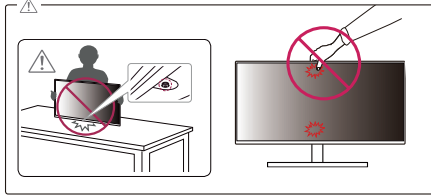

Español

Puede descargar los manuales del sitio web de LGE.

27UP600

27UP650

English

- Using a DVI to HDMI / DP (DisplayPort) to HDMI cable may cause compatibility issues.
- Make sure to use the supplied cable. Otherwise, this may cause the device to malfunction.