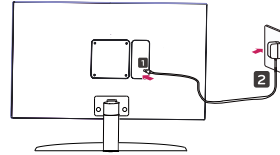

27UP600

or
ou
o

27UP650

or
ou
o

English	Dimensions (Width x Height x Depth)			Weight		Recommend Resolution
		With Stand	Without Stand	With Stand	Without Stand	
	27UP600	613.5 x 454.8 x 211.5 (mm) 24.1 x 17.9 x 8.3 (inches)	613.5 x 363.5 x 45.4 (mm) 24.1 x 14.3 x 1.7 (inches)	4.4 kg (9.6 lbs)	3.8 kg (8.3 lbs)	
27UP650	613.5 x 569.3 x 293.3 (mm) 24.1 x 22.4 x 11.5 (inches)	613.5 x 363.5 x 45.4 (mm) 24.1 x 14.3 x 1.7 (inches)	5.6 kg (12.3 lbs)	3.8 kg (8.3 lbs)		
Français	Dimensions (largeur x hauteur x profondeur)			Poids		Résolution recommandée
		Socle inclus	Socle non inclus	Socle inclus	Socle non inclus	
	27UP600	613,5 x 454,8 x 211,5 (mm) 24,1 x 17,9 x 8,3 (po)	613,5 x 363,5 x 45,4 (mm) 24,1 x 14,3 x 1,7 (po)	4,4 kg (9,6 lb)	3,8 kg (8,3 lb)	
27UP650	613,5 x 569,3 x 293,3 (mm) 24,1 x 22,4 x 11,5 (po)	613,5 x 363,5 x 45,4 (mm) 24,1 x 14,3 x 1,7 (po)	5,6 kg (12,3 lb)	3,8 kg (8,3 lb)		
Español	Dimensiones (ancho x alto x profundo)			Peso		Resolución recomendada (Píxeles)
		Pie incluido	Pie no incluido	Pie incluido	Pie no incluido	
	27UP600	613,5 x 454,8 x 211,5 (mm)	613,5 x 363,5 x 45,4 (mm)	4,4 kg	3,8 kg	3 840 x 2 160 @ 60 Hz
	27UP650	613,5 x 569,3 x 293,3 (mm)	613,5 x 363,5 x 45,4 (mm)	5,6 kg	3,8 kg	
	Potencia requerida			19V --- 2,4 A		
	Especificaciones de Adaptador de ca/cc			Salida	19 V --- 2,53 A	
Entrada				100-240 V~ 50/60 Hz 1,4 A o 1,5 A		