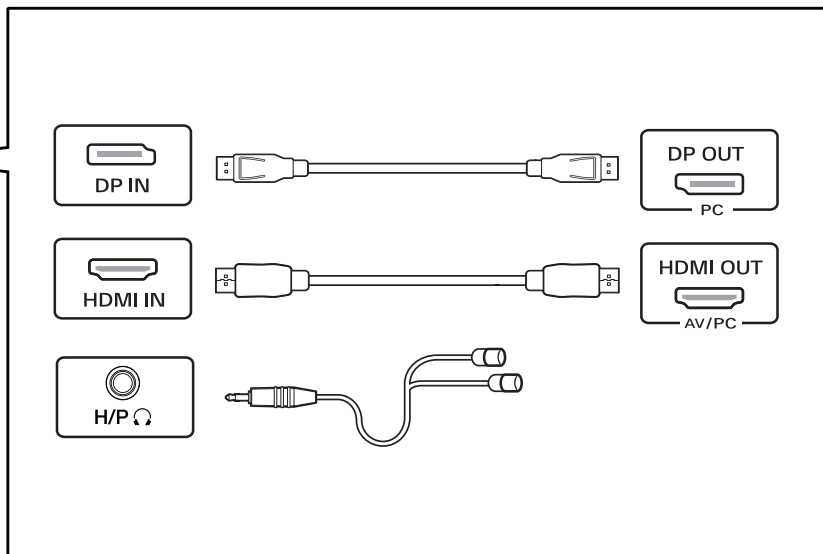

Español

Puede descargar los manuales del sitio web de LGE.

27UP600

27UP650

English

- Using a DVI to HDMI / DP (DisplayPort) to HDMI cable may cause compatibility issues.
- Make sure to use the supplied cable. Otherwise, this may cause the device to malfunction.

27UP600

or
ou
o

27UP650

or
ou
o

English	Dimensions (Width x Height x Depth)			Weight		Recommend Resolution
		With Stand	Without Stand	With Stand	Without Stand	
	27UP600	613.5 x 454.8 x 211.5 (mm) 24.1 x 17.9 x 8.3 (inches)	613.5 x 363.5 x 45.4 (mm) 24.1 x 14.3 x 1.7 (inches)	4.4 kg (9.6 lbs)	3.8 kg (8.3 lbs)	
27UP650	613.5 x 569.3 x 293.3 (mm) 24.1 x 22.4 x 11.5 (inches)	613.5 x 363.5 x 45.4 (mm) 24.1 x 14.3 x 1.7 (inches)	5.6 kg (12.3 lbs)	3.8 kg (8.3 lbs)		
Français	Dimensions (largeur x hauteur x profondeur)			Poids		Résolution recommandée
		Socle inclus	Socle non inclus	Socle inclus	Socle non inclus	
	27UP600	613,5 x 454,8 x 211,5 (mm) 24,1 x 17,9 x 8,3 (po)	613,5 x 363,5 x 45,4 (mm) 24,1 x 14,3 x 1,7 (po)	4,4 kg (9,6 lb)	3,8 kg (8,3 lb)	
27UP650	613,5 x 569,3 x 293,3 (mm) 24,1 x 22,4 x 11,5 (po)	613,5 x 363,5 x 45,4 (mm) 24,1 x 14,3 x 1,7 (po)	5,6 kg (12,3 lb)	3,8 kg (8,3 lb)		
Español	Dimensiones (ancho x alto x profundo)			Peso		Resolución recomendada (Píxeles)
		Pie incluido	Pie no incluido	Pie incluido	Pie no incluido	
	27UP600	613,5 x 454,8 x 211,5 (mm)	613,5 x 363,5 x 45,4 (mm)	4,4 kg	3,8 kg	3 840 x 2 160 @ 60 Hz
	27UP650	613,5 x 569,3 x 293,3 (mm)	613,5 x 363,5 x 45,4 (mm)	5,6 kg	3,8 kg	
	Potencia requerida			19V --- 2,4 A		
	Especificaciones de Adaptador de ca/cc			Salida	19 V --- 2,53 A	
Entrada				100-240 V~ 50/60 Hz 1,4 A o 1,5 A		