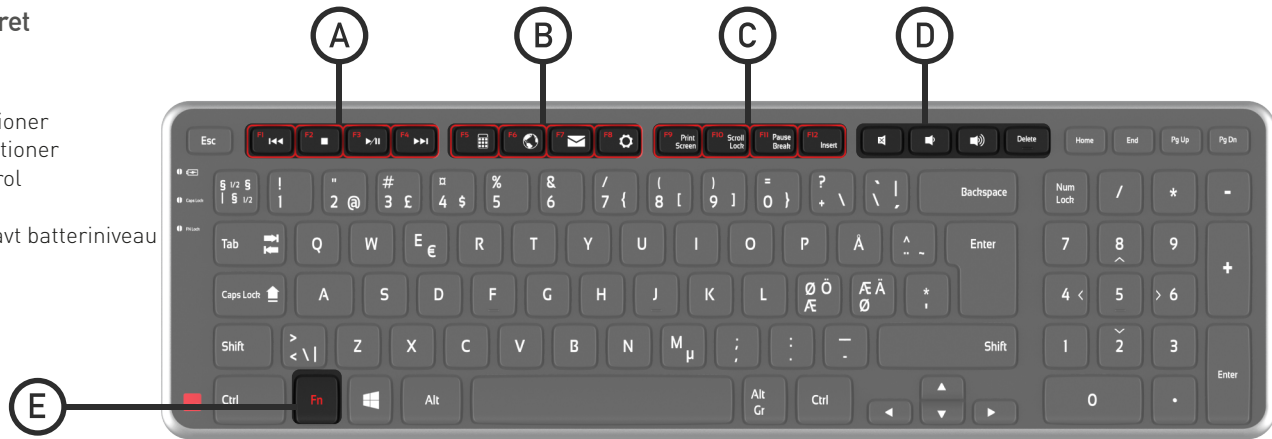

Overblik over tastaturet

- A. Mediekontrol
- B. Programfunktioner
- C. Interface-funktioner
- D. Lydstyrkekontrol
- E. Fn-tast
- F. Indikator for lavt batteriniveau
  Caps lock
  Fn-tast