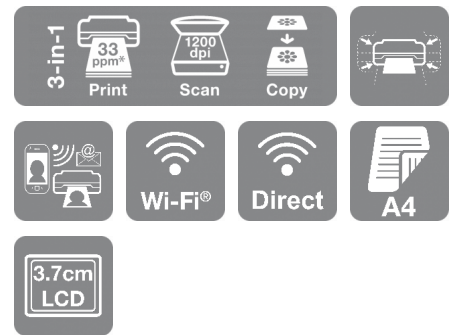

Expression Home XP-3150

FICHE TECHNIQUE

Gagnez de l'argent, de l'espace et du temps avec cette imprimante multifonction compacte avec encres individuelles, impression mobile et impression Recto Verso A4.

Vous recherchez un multifonction qui soit compact, esthétique, simple d'utilisation et qui vous permette de faire des économies ? Optez pour le XP-3150. Tout en compacité, ce modèle imprime des documents nets avec des couleurs vives. Grâce au Wi-Fi, au Wi-Fi Direct et aux applications mobiles Epson, il permet d'imprimer tous vos documents à distance.

Élégant et discret

Ce modèle économique rassemblant les fonctions d'impression, de numérisation et de copie dans un seul appareil vous permet de gagner de l'espace.

Facilité d'utilisation

Doté d'une gamme de fonctions essentielles et faciles à utiliser, le XP-3150 est également polyvalent puisque le Wi-Fi permet d'imprimer depuis n'importe quelle pièce de la maison. La fonctionnalité Wi-Fi Direct, quant à elle, vous permet d'imprimer directement depuis votre smartphone. Son écran LCD de 3,7 cm permet de copier et d'imprimer facilement sans ordinateur et d'imprimer en Recto Verso pour réduire la consommation de papier.