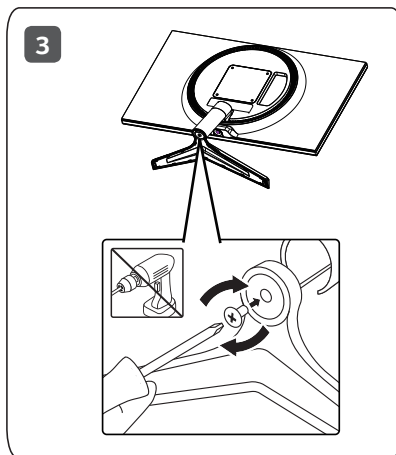

العربية يُمكنك تنزيل الأدلة من موقع LGE الإلكتروني.

24GN600

27GN600

32GN600

(for 24GN600,27GN600)

English

- Using a DVI to HDMI / DP (DisplayPort) to HDMI cable may cause compatibility issues.
- Make sure to use the supplied cable. Otherwise, this may cause the device to malfunction.