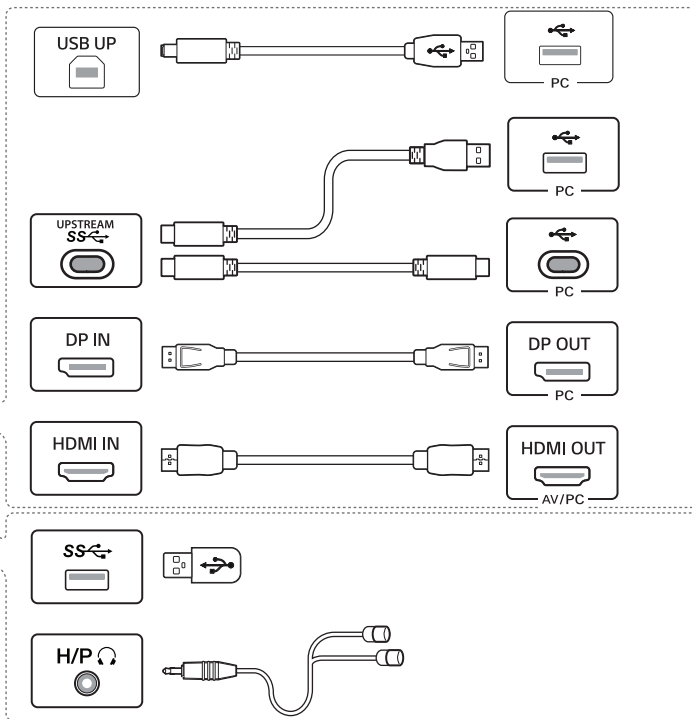

English

- Using a DVI to HDMI / DP (DisplayPort) to HDMI cable may cause compatibility issues.
- The USB port on the product functions as a USB hub.
- Make sure to use the supplied cable. Otherwise, this may cause the device to malfunction.

Français

- L'utilisation d'un câble DVI à HDMI/DP (DisplayPort) à HDMI peut présenter des problèmes de compatibilité.
- Le port USB du produit fonctionne comme un concentrateur USB.
- Assurez-vous d'utiliser le câble fourni avec le produit. Le non-respect de cette consigne peut entraîner un dysfonctionnement du périphérique.

Español

- El uso de un cable de DVI a HDMI / DP (DisplayPort) a HDMI puede causar problemas de compatibilidad.
- El puerto USB del producto funciona como un concentrador USB.
- Asegúrese de utilizar el cable suministrado con el producto. De lo contrario, puede provocar que el dispositivo no funcione correctamente.