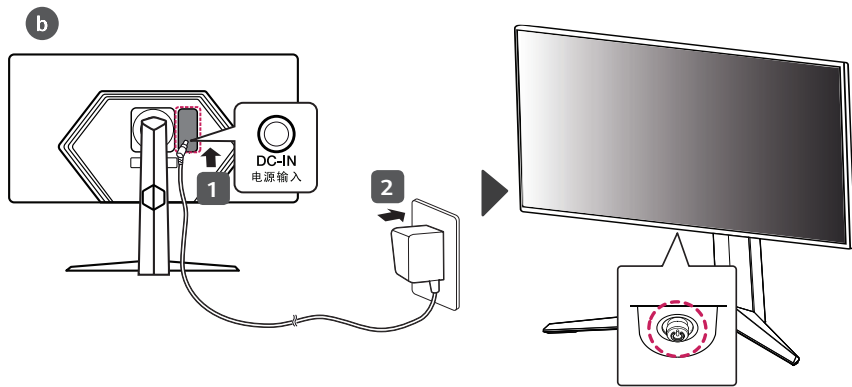

.....

**English**

- Using a DVI to HDMI / DP (DisplayPort) to HDMI cable may cause compatibility issues.
- The USB port on the product functions as a USB hub.
- Make sure to use the supplied cable. Otherwise, this may cause the device to malfunction.

English	Dimensions (Width x Height x Depth)		Weight		Recommend Resolution 3840 x 2160	Vertical Frequency 144 Hz
	With Stand	Without Stand	With Stand	Without Stand		
	713.9 x 611.2 x 278 (mm) 28.1 x 24.0 x 10.9 (inches)	713.9 x 428.2 x 54 (mm) 28.1 x 16.8 x 2.1 (inches)	8.3 kg 18.2(lbs)	6.0 kg 13.2(lbs)		
Français	Dimensions (largeur x hauteur x profondeur)		Poids		Résolution recommandée 3840 x 2160	Fréquence verticale 144 Hz
	Avec socle	Sans socle	Avec socle	Sans socle		
	713,9 x 611,2 x 278 (mm) 28,1 x 24,0 x 10,9 (po)	713,9 x 428,2 x 54 (mm) 28,1 x 16,8 x 2,1 (po)	8,3 kg 18,2 (lb)	6,0 kg 13,2 (lb)		
Español	Dimensiones (anchura x altura x profundidad)		Peso		Resolución recomendada (Píxeles) 3 840 x 2 160	Frecuencia vertical 144 Hz
	Soporte incluido	Soporte no incluido	Soporte incluido	Soporte no incluido		
	713,9 x 611,2 x 278 (mm)	713,9 x 428,2 x 54 (mm)	8,3 kg	6,0 kg		
	Clasificación de potencia	19 V --- 5,0 A				
	Especificaciones de Adaptador de ca/cc	Salida	19 V --- 5,79 A			
Entrada		100-240 V~ 50/60 Hz 1,5 A o 1,6 A				