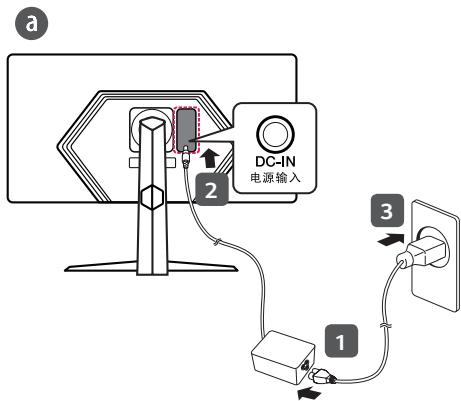

English	Dimensions (Width x Height x Depth)		Weight		Recommend Resolution 3840 x 2160	Vertical Frequency 144 Hz
	With Stand	Without Stand	With Stand	Without Stand		
	713.9 x 611.2 x 278 (mm) 28.1 x 24.0 x 10.9 (inches)	713.9 x 428.2 x 54 (mm) 28.1 x 16.8 x 2.1 (inches)	8.3 kg 18.2(lbs)	6.0 kg 13.2(lbs)		
Français	Dimensions (largeur x hauteur x profondeur)		Poids		Résolution recommandée 3840 x 2160	Fréquence verticale 144 Hz
	Avec socle	Sans socle	Avec socle	Sans socle		
	713,9 x 611,2 x 278 (mm) 28,1 x 24,0 x 10,9 (po)	713,9 x 428,2 x 54 (mm) 28,1 x 16,8 x 2,1 (po)	8,3 kg 18,2 (lb)	6,0 kg 13,2 (lb)		
Español	Dimensiones (anchura x altura x profundidad)		Peso		Resolución recomendada (Píxeles) 3 840 x 2 160	Frecuencia vertical 144 Hz
	Soporte incluido	Soporte no incluido	Soporte incluido	Soporte no incluido		
	713,9 x 611,2 x 278 (mm)	713,9 x 428,2 x 54 (mm)	8,3 kg	6,0 kg		
	Clasificación de potencia	19 V --- 5,0 A				
	Especificaciones de Adaptador de ca/cc	Salida	19 V --- 5,79 A			
Entrada		100-240 V~ 50/60 Hz 1,5 A o 1,6 A				