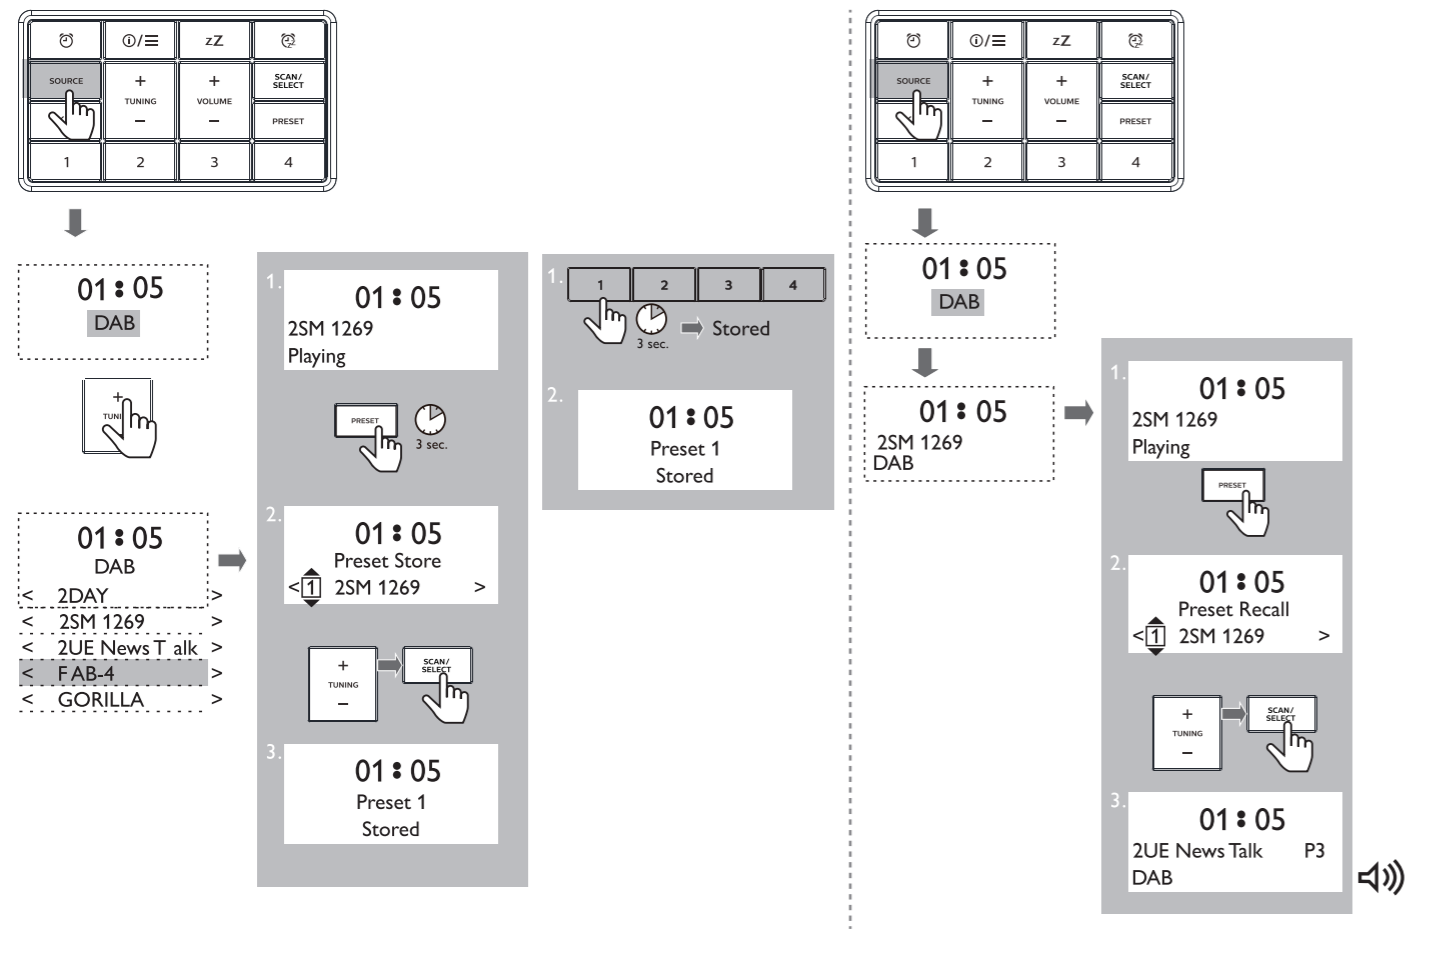

www.philips.com/support

EN	To download the full user manual, visit www.Philips.com/support.	SK	Úplnú používateľskú príručku si môžete prebrať na adrese www.Philips.com/support.
CS	Úplný návod k použití si můžete stáhnout na adrese www.Philips.com/support.	SV	Gå till www.Philips.com/support för att ladda ner hela bruksanvisningen.
DA	For at downloade hele brugervejledningen, besøg www.Philips.com/support.	TR	Kullanıcı klavuzunu indiremek için www.Philips.com/support adresini ziyaret edin.
DE	Besuchen Sie zum Herunterladen der vollständigen Bedienungsanleitung www.Philips.com/support.	UK	Щоб завантажити повний посібник користувача, відвідайте www.Philips.com/support.
EL	Για να κατεβάσετε το πλήρες εγχειρίδιο χρήσης, μεταβείτε στη διεύθυνση www.Philips.com/support.	AR	لتحميل دليل المستخدم الكامل، يمكنك زيارة الموقع الإلكتروني التالي www.Philips.com/support.
ES	Para descargar el manual del usuario completo, visite www.Philips.com/support.	LT	Jei norite atsisiųsti visą naudotojo vadovą, apsilankykite www.Philips.com/support.
FI	Täyden käyttöoppaan voit ladata osoitteesta www.Philips.com/support.	LV	Lai lejupielādētu pilnu lietotāja rokasgrāmatu, apmeklējiet vietni: www.Philips.com/support.
FR	Pour télécharger le mode d'emploi complet, visitez www.philips.com/support.	ET	Terve kasutusjuhendi allalaadimiseks külastage www.Philips.com/support.
HU	A teljes felhasználói kézikönyv letöltéséhez látogasson el a www.Philips.com/support címre.	SL	Za prenos celotnega uporabniškega priročnika obiščite www.philips.com/support.
IT	Per scaricare il manuale utente completo, visitare il sito www.Philips.com/support.	HR	Da biste preuzeli cijeli korisnički priručnik, idite na www.Philips.com/support.
KK	Толук пайдаланушы нускаулығын жүктеп алу үшін мына бетке кириңіз: www.Philips.com/support.	SR	Da biste preuzeli kompletan korisnički priručnik, posetite www.Philips.com/support.
NL	Ga naar www.Philips.com/support om de volledige gebruikershandleiding te downloaden.	BS	Za preuzimanje kompletnog uputstva za upotrebu, posjetite www.Philips.com/support.
NO	Du kan laste ned en fullstendig brukerhåndbok fra www.Philips.com/support.	SQ	Për të shkarkuar manualin e plotë të përdorimit, vizitoni www.Philips.com/support.
PL	Aby pobrać kompletną instrukcję obsługi, odwiedź stronę www.Philips.com/support.	MK	Da ro prezemete celosnoto korisničko uputstvo, posetete www.Philips.com/support.
PT	Para transferir o manual do utilizador completo, visite www.Philips.com/support.	ME	Da biste preuzeli cijeli korisnički priručnik, posjetite www.Philips.com/support.
RU	Чтобы загрузить полную версию руководства пользователя, перейдите на веб-страницу www.Philips.com/support.	BG	За да изтеглите цялото ръководство, посетете www.Philips.com/support.
RO	Pentru a descărca manualul complet al utilizatorului, accesați www.Philips.com/support.