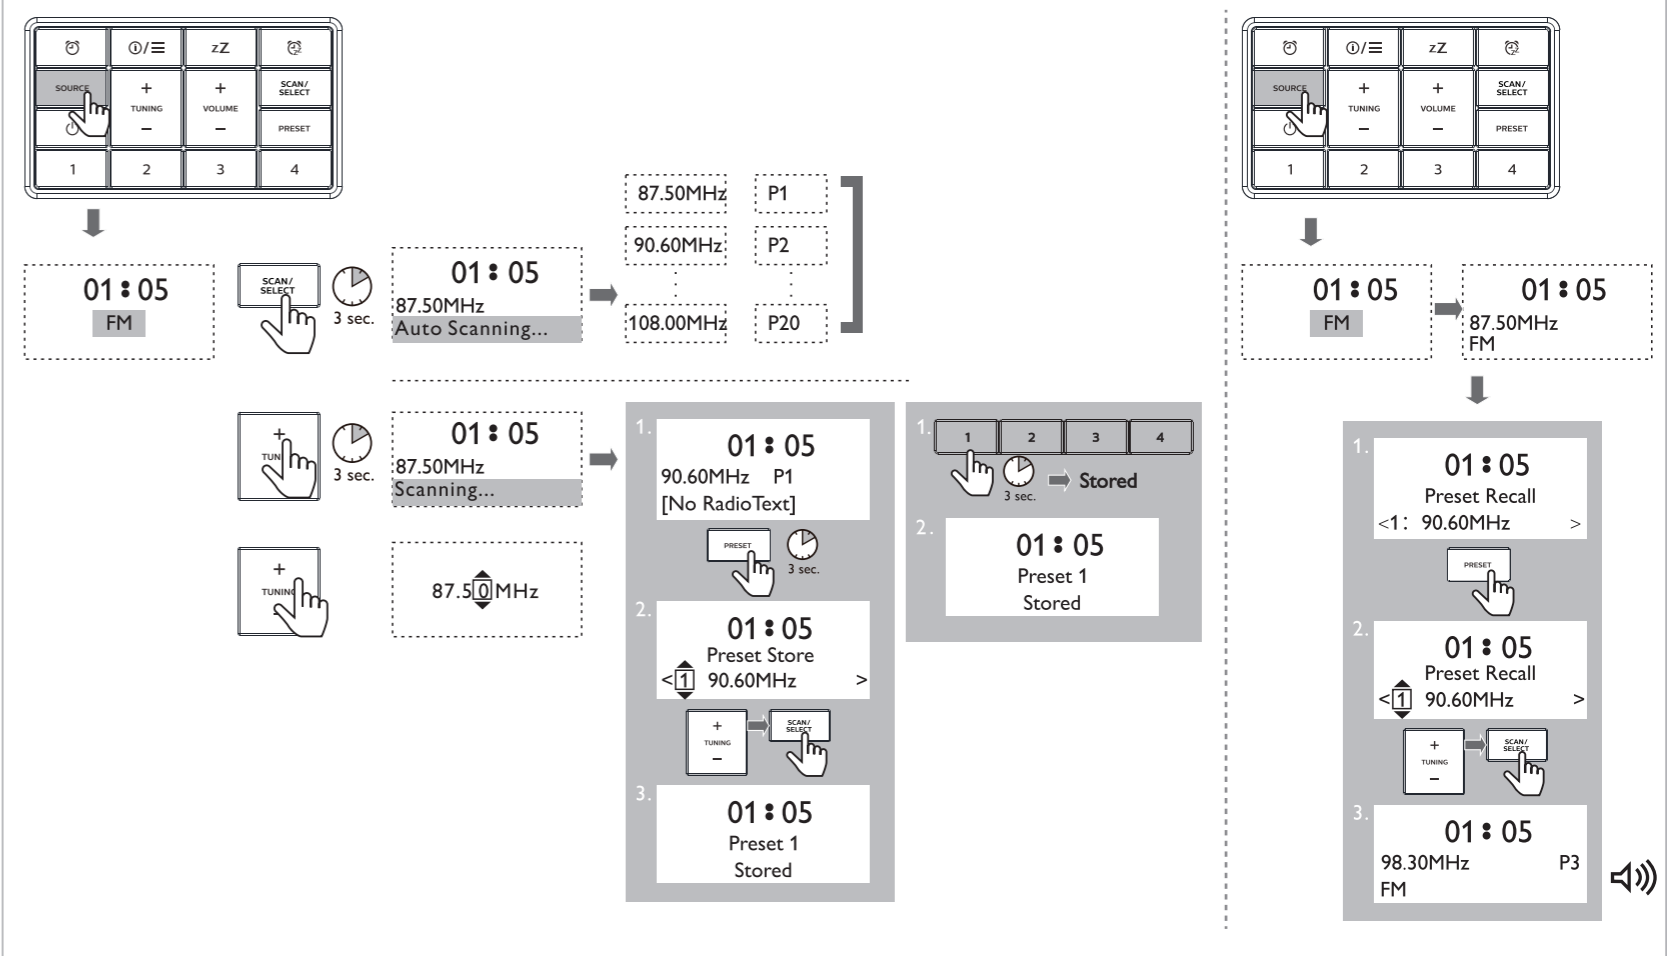

www.philips.com/support

EN	To download the full user manual, visit www.Philips.com/support.	SK	Úplnú používateľskú príručku si môžete prebrať na adrese www.Philips.com/support.
CS	Úplný návod k použití si můžete stáhnout na adrese www.Philips.com/support.	SV	Gå till www.Philips.com/support för att ladda ner hela bruksanvisningen.
DA	For at downloade hele brugervejledningen, besøg www.Philips.com/support.	TR	Kullanıcı klavuzunu indiremek için www.Philips.com/support adresini ziyaret edin.
DE	Besuchen Sie zum Herunterladen der vollständigen Bedienungsanleitung www.Philips.com/support.	UK	Щоб завантажити повний посібник користувача, відвідайте www.Philips.com/support.
EL	Για να κατεβάσετε το πλήρες εγχειρίδιο χρήσης, μεταβείτε στη διεύθυνση www.Philips.com/support.	AR	لتحميل دليل المستخدم الكامل، يمكنك زيارة الموقع الإلكتروني التالي www.Philips.com/support.
ES	Para descargar el manual del usuario completo, visite www.Philips.com/support.	LT	Jei norite atsisiųsti visą naudotojo vadovą, apsilankykite www.Philips.com/support.
FI	Täyden käyttöoppaan voit ladata osoitteesta www.Philips.com/support.	LV	Lai lejupielādētu pilnu lietotāja rokasgrāmatu, apmeklējiet vietni: www.Philips.com/support.
FR	Pour télécharger le mode d'emploi complet, visitez www.philips.com/support.	ET	Terve kasutusjuhendi allalaadimiseks külastage www.Philips.com/support.
HU	A teljes felhasználói kézikönyv letöltéséhez látogasson el a www.Philips.com/support címre.	SL	Za prenos celotnega uporabniškega priročnika obiščite www.philips.com/support.
IT	Per scaricare il manuale utente completo, visitare il sito www.Philips.com/support.	HR	Da biste preuzeli cijeli korisnički priručnik, idite na www.Philips.com/support.
KK	Толук пайдаланушы нускаулығын жүктеп алу үшін мына бетке кириңіз: www.Philips.com/support.	SR	Da biste preuzeli kompletan korisnički priručnik, posetite www.Philips.com/support.
NL	Ga naar www.Philips.com/support om de volledige gebruikershandleiding te downloaden.	BS	Za preuzimanje kompletnog uputstva za upotrebu, posjetite www.Philips.com/support.
NO	Du kan laste ned en fullstendig brukerhåndbok fra www.Philips.com/support.	SQ	Për të shkarkuar manualin e plotë të përdorimit, vizitoni www.Philips.com/support.
PL	Aby pobrać kompletną instrukcję obsługi, odwiedź stronę www.Philips.com/support.	MK	Da ro prezemete celosnoto korisničko uputstvo, posetete www.Philips.com/support.
PT	Para transferir o manual do utilizador completo, visite www.Philips.com/support.	ME	Da biste preuzeli cijeli korisnički priručnik, posjetite www.Philips.com/support.
RU	Чтобы загрузить полную версию руководства пользователя, перейдите на веб-страницу www.Philips.com/support.	BG	За да изтеглите цялото ръководство, посетете www.Philips.com/support.
RO	Pentru a descărca manualul complet al utilizatorului, accesați www.Philips.com/support.