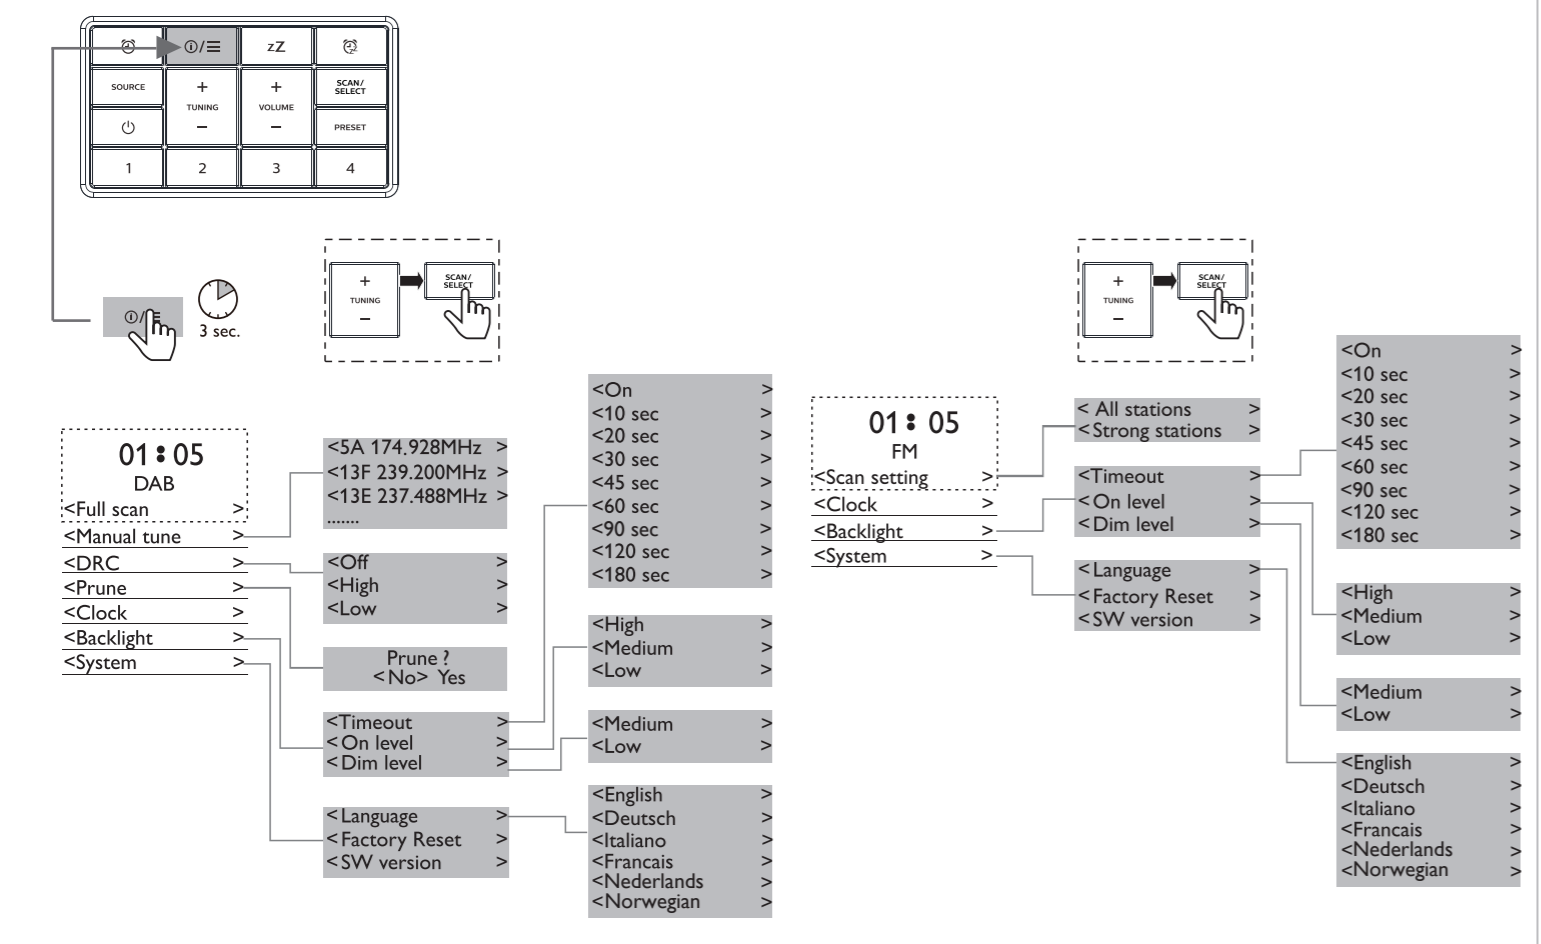

www.philips.com/support

EN	To download the full user manual, visit www.Philips.com/support.	SK	Úplnú používateľskú príručku si môžete prebrať na adrese www.Philips.com/support.
CS	Úplný návod k použití si můžete stáhnout na adrese www.Philips.com/support.	SV	Gå till www.Philips.com/support för att ladda ner hela bruksanvisningen.
DA	For at downloade hele brugervejledningen, besøg www.Philips.com/support.	TR	Kullanıcı klavuzunu indiremek için www.Philips.com/support adresini ziyaret edin.
DE	Besuchen Sie zum Herunterladen der vollständigen Bedienungsanleitung www.Philips.com/support.	UK	Щоб завантажити повний посібник користувача, відвідайте www.Philips.com/support.
EL	Για να κατεβάσετε το πλήρες εγχειρίδιο χρήσης, μεταβείτε στη διεύθυνση www.Philips.com/support.	AR	لتحميل دليل المستخدم الكامل، يمكنك زيارة الموقع الإلكتروني التالي www.Philips.com/support.
ES	Para descargar el manual del usuario completo, visite www.Philips.com/support.	LT	Jei norite atsisiųsti visą naudotojo vadovą, apsilankykite www.Philips.com/support.
FI	Täyden käyttöoppaan voit ladata osoitteesta www.Philips.com/support.	LV	Lai lejupielādētu pilnu lietotāja rokasgrāmatu, apmeklējiet vietni: www.Philips.com/support.
FR	Pour télécharger le mode d'emploi complet, visitez www.philips.com/support.	ET	Terve kasutusjuhendi allalaadimiseks külastage www.Philips.com/support.
HU	A teljes felhasználói kézikönyv letöltéséhez látogasson el a www.Philips.com/support címre.	SL	Za prenos celotnega uporabniškega priročnika obiščite www.philips.com/support.
IT	Per scaricare il manuale utente completo, visitare il sito www.Philips.com/support.	HR	Da biste preuzeli cijeli korisnički priručnik, idite na www.Philips.com/support.
KK	Толук пайдаланушы нускаулығын жүктеп алу үшін мына бетке кириңіз: www.Philips.com/support.	SR	Da biste preuzeli kompletan korisnički priručnik, posetite www.Philips.com/support.
NL	Ga naar www.Philips.com/support om de volledige gebruikershandleiding te downloaden.	BS	Za preuzimanje kompletnog uputstva za upotrebu, posjetite www.Philips.com/support.
NO	Du kan laste ned en fullstendig brukerhåndbok fra www.Philips.com/support.	SQ	Për të shkarkuar manualin e plotë të përdorimit, vizitoni www.Philips.com/support.
PL	Aby pobrać kompletną instrukcję obsługi, odwiedź stronę www.Philips.com/support.	MK	Da ro prezemete celosnoto korisničko uputstvo, posetete www.Philips.com/support.
PT	Para transferir o manual do utilizador completo, visite www.Philips.com/support.	ME	Da biste preuzeli cijeli korisnički priručnik, posjetite www.Philips.com/support.
RU	Чтобы загрузить полную версию руководства пользователя, перейдите на веб-страницу www.Philips.com/support.	BG	За да изтеглите цялото ръководство, посетете www.Philips.com/support.
RO	Pentru a descărca manualul complet al utilizatorului, accesați www.Philips.com/support.