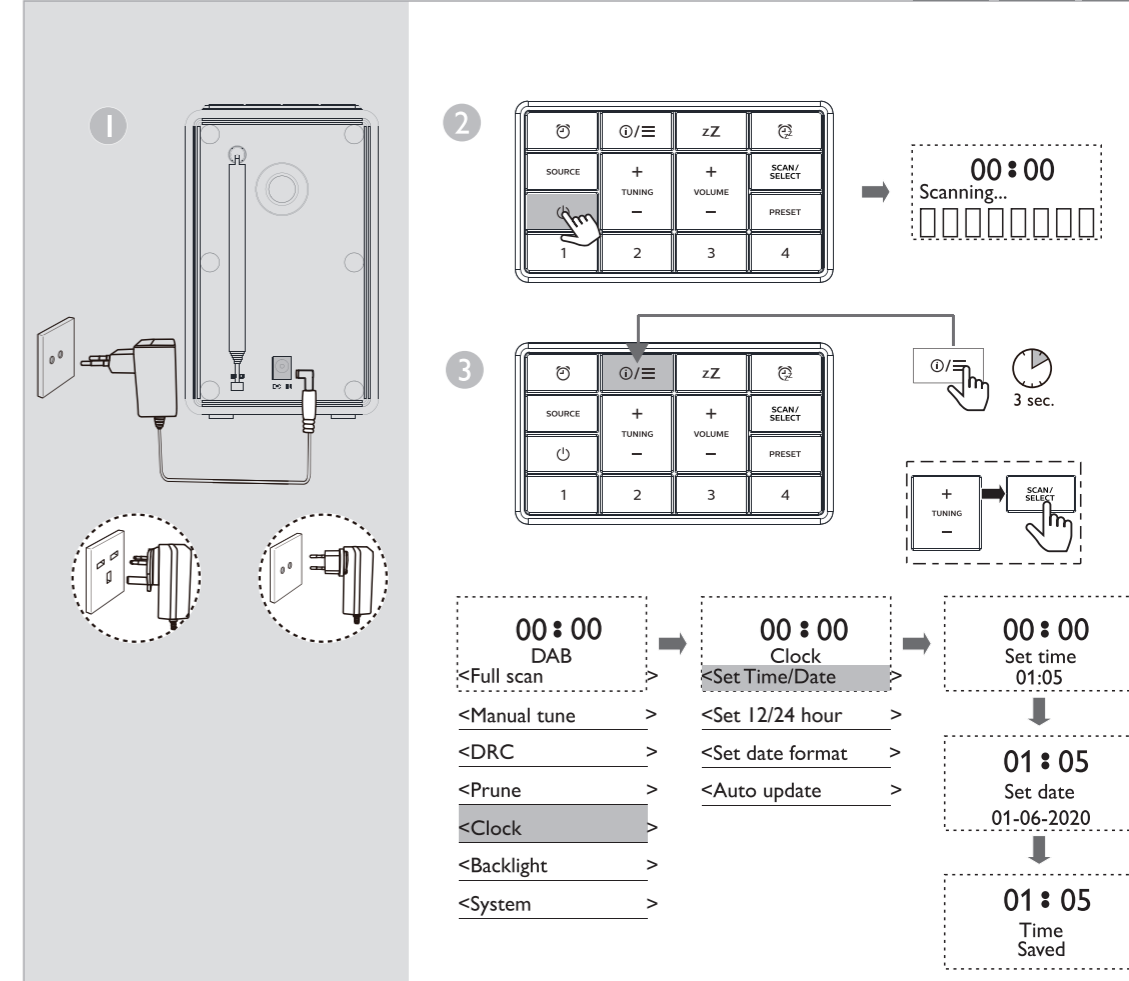

Quick Start Guide

Register your product and get support at www.philips.com/support

- EN** Before using your product, read all accompanying safety information
- CS** Před použitím produktu si přečtěte doprovodné bezpečnostní informace
- DA** Læs alle medfølgende sikkerhedsoplysninger, inden du tager produktet i brug
- DE** Lesen Sie vor Verwendung dieses Produkts alle begleitenden Sicherheitsinformationen
- EL** Πριν χρησιμοποιήσετε το προϊόν, διαβάστε όλες τις παρεχόμενες πληροφορίες ασφάλειας
- ES** Antes de usar el producto, lea toda la información de seguridad adjunta
- FI** Lue kaikki turvallisuustiedot ennen tuotteen käyttöä
- FR** Avant d'utiliser votre produit, lisez l'intégralité des consignes de sécurité jointes
- HU** A termék használatá előtt alaposan olvassa el a mellékelt biztonsági tudnivalókat
- IT** Prima di utilizzare il prodotto, leggere tutte le relative informazioni sulla sicurezza
- NL** Lees voordat u het product gaat gebruiken eerst alle bijbehorende veiligheidsinformatie
- NO** Les all vedlagt sikkerhetsinformasjon før du bruker produktet
- PL** Przed rozpoczęciem korzystania z produktu należy zapoznać się z informacjami dotyczącymi bezpieczeństwa
- PT** Antes de utilizar o produto, leia todas as informações de segurança que o acompanham
- RO** Înainte de a utiliza acest produs, citiți toate informațiile de siguranță care îl însoțesc
- SK** Pred použitím produktu si prečítajte všetky sprievodné bezpečnostné informácie maklumat keselamatan yang disertakan
- SV** Innan du använder produkten ska du läsa all tillhörande säkerhetsinformation
- TR** Ürününüzü kullanmadan önce ilgili tüm güvenlik bilgilerini okuyun
- RU** Перед использованием устройства ознакомьтесь со всеми прилагаемыми инструкциями по безопасности
- UK** Перед використанням пристрою прочитайте усю інформацію з техніки безпеки, що додається
- KK** Өнімді пайдаланбастан бұрын, барлық қосымша қауіпсіздік ақпаратын оқыңыз
- LT** Prieš pradėdami naudoti produktą, perskaitykite visa pridedamą saugos informaciją.
- LV** Pirms izstrādājuma lietošanas izlasiet visu pievienoto drošības informāciju
- ET** Enne oma toote kasutamist lugege kaasolev ohutusteave hoolikalt läbi.
- SL** Pred uporabo tega izdelka obvezno preberite navodila proizvajalca.
- HR** Prije uporabe proizvoda pročitajte sve popratne sigurnosne informacije
- SR** Пре употребе производа, прочитајте све пратеће безбедносне информације
- BS** Prije upotrebe proizvoda, pročitajte sve prateće sigurnosne informacije
- SQ** Para se ta përdorni produktin, lexoni të gjitha informacionet e dhëna lidhur me sigurinë
- MK** Преди да го користите производот, прочитајте ги сите придружни безбедносни информации
- ME** Prije korišćenja proizvoda pročitajte sve prateće bezbjednosne informacije
- BG** Преди да използвате продукта, прочетете цялата съпътстваща информация за безопасност
- AR** قبل استخدام المنتج الخاص بك ، اقرأ جميع معلومات السلامة المصاحبة